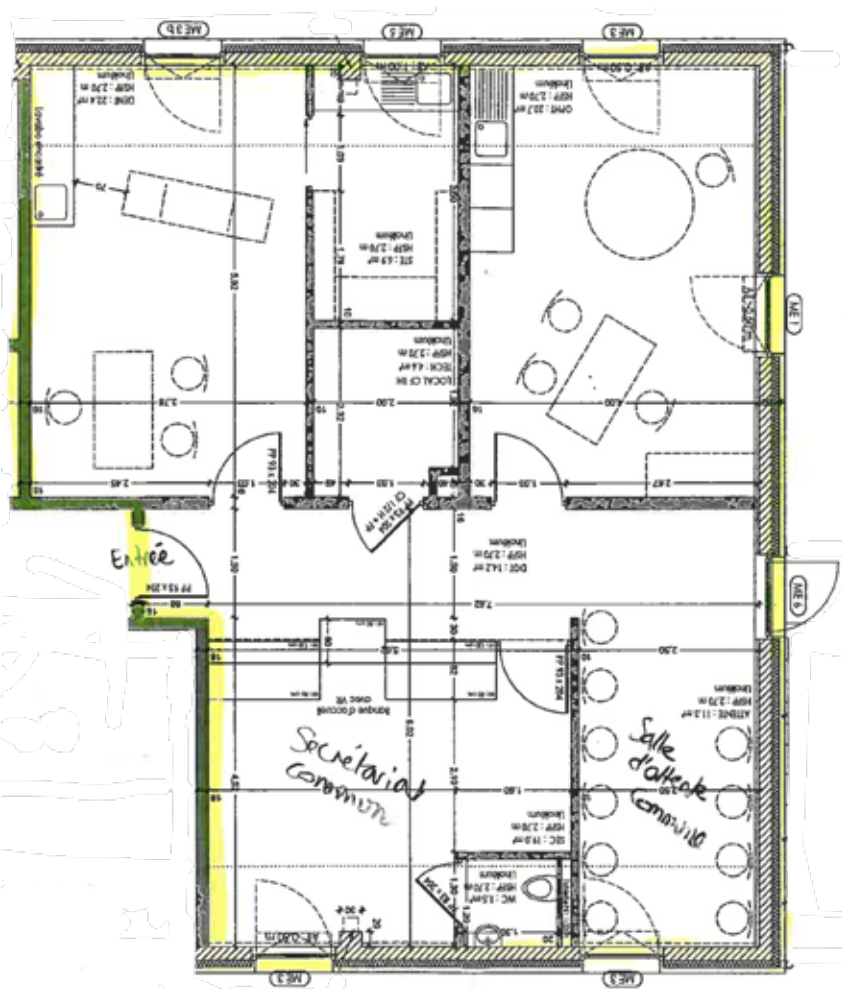

LOCAUX MÉDICAUX À LOUER EN NORD-ISÈRE SUR ST-QUENTIN-FALLAVIER (25 KM DE LYON)

LE MÉDICENTRE

- › Parking privatif, accès PMR
- › 2 sorties d'autoroutes sur la commune
- › Proximité de la gare

2 CABINETS, 1 ACCUEIL MUTUALISÉ

- › Une superficie de 103,60 m²
- › Un 1^{er} espace de consultation de 22,40 m²
- › Un second de 23,70 m²
- › Loyer (12,5€ / m²)

› **Le MÉDICENTRE propose une offre de soins variée** : médecins généralistes, kinésithérapeutes, orthophoniste, ostéopathes, diététicienne, pédicure-podologue, kinésiologue, psychologue, sage-femme, infirmières et une secrétaire médicale.